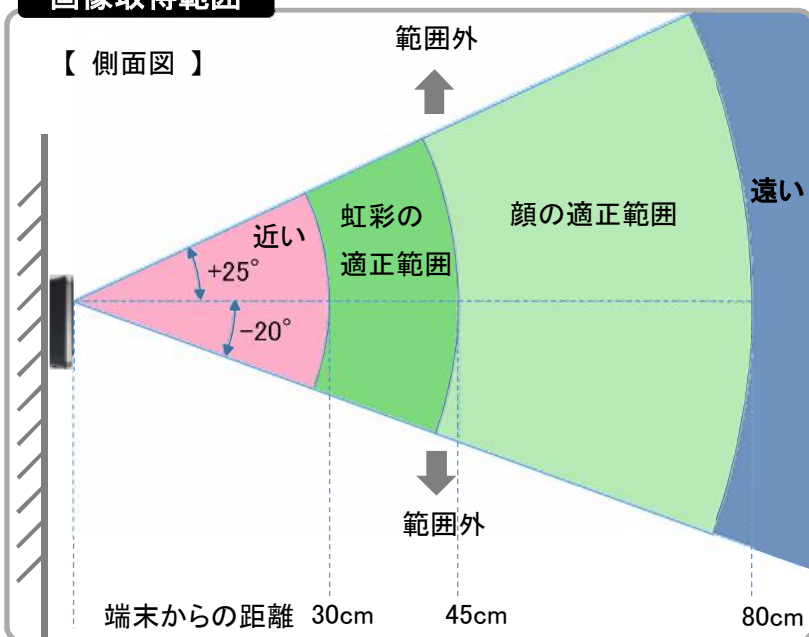

■わかりやすい認証時のユーザーインターフェース

認証に適した距離を色と音声ガイドでお知らせ

近すぎるとき
表示:赤『後退』
音声:『少し離れて
ください』

適正距離のとき
表示:緑
『認証可能』

遠すぎるとき
表示:青『前進』
音声:『少し近づいて
ください』

画像取得範囲

【側面図】

(認証手順)

- ・ システムの正面で頭を画面に向けて正対して約 1m 離れたところから LCD に自分の顔を映しながら徐々に近づきます。
- ・ イリアスは認証に適したカメラからの距離を分かりやすく LCD のカラー表示と音声でガイドします。
- ・ LCD 表示が緑になる場所が適正距離範囲内です、眼を大きく見開きカメラを見ます。その場で約1秒停止します。(重要)

イリアスを床から本体下部までの高さ 135cm の位置に取付けた場合、およそ 140cm~180cm の身長に対応します。