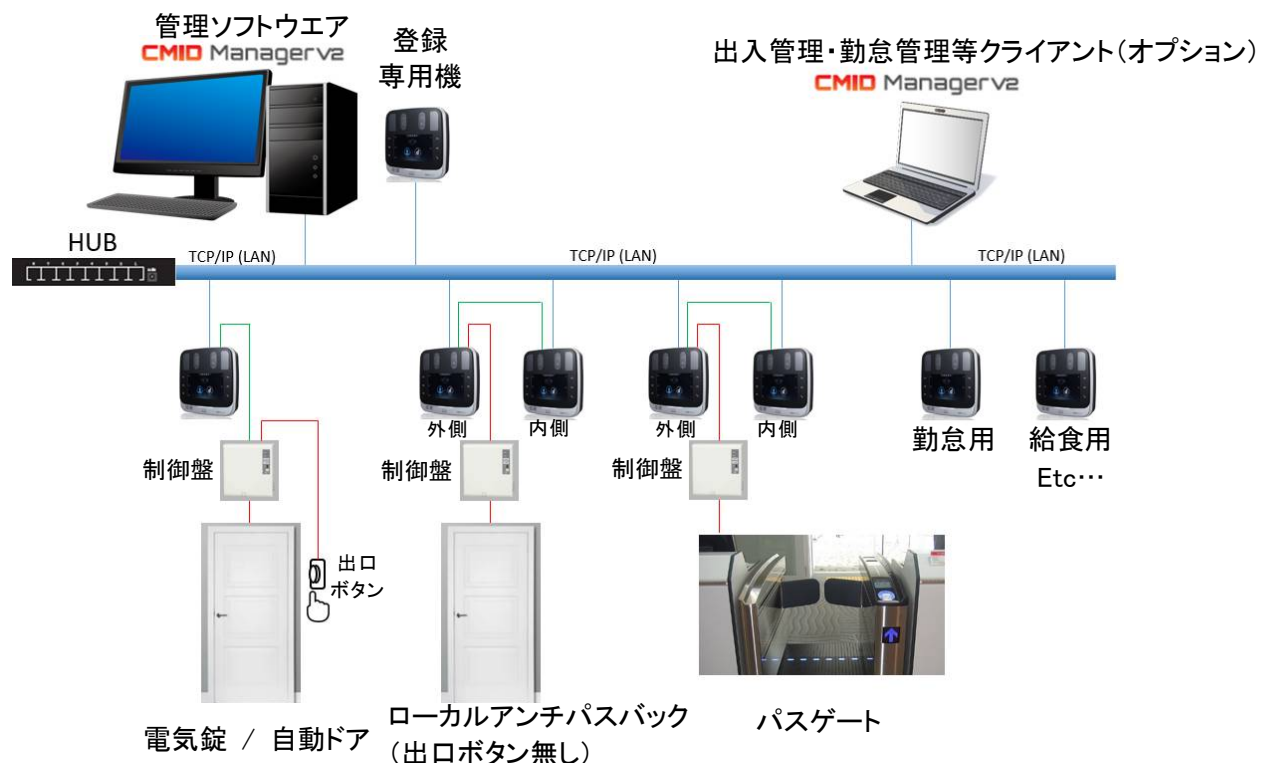

■わかりやすい認証時のユーザーインターフェース

認証に適した距離を色と音声ガイドでお知らせ

近すぎるとき
表示:赤『後退』
音声:『少し離れて
ください』

適正距離のとき
表示:緑
『認証可能』

遠すぎるとき
表示:青『前進』
音声:『少し近づいて
ください』

画像取得範囲

【側面図】

(認証手順)

- ・ システムの正面で頭を画面に向けて正対して約 1m 離れたところから LCD に自分の顔を映しながら徐々に近づきます。
- ・ イリアスは認証に適したカメラからの距離を分かりやすく LCD のカラー表示と音声でガイドします。
- ・ LCD 表示が緑になる場所が適正距離範囲内です、眼を大きく見開きカメラを見ます。その場で約1秒停止します。(重要)

イリアスを床から本体下部までの高さ 135cm の位置に取付けた場合、およそ 140cm~180cm の身長に対応します。

■システム構成例