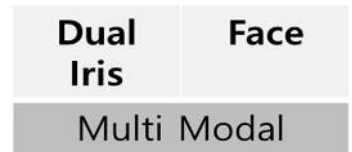

最先端 AI による虹彩/顔 ハイブリッド認証システム

イリアス(IRIAS) EF-45NJ

Iris Authentication System

Face & Iris Multi Modal
顔+虹彩 マルチモーダル

Auto Tilt
オートチルト

自撮り表示 LCD インターフェース

LAN/WiFi/RS485

■特徴

- AIの深層学習により、マスク、帽子を着用しても高速で虹彩画像取得
- 完全非接触：温度、湿度、経年変化などの影響は、ほとんどない
- 超高精度：他人受入率 片眼100万分の1以下、
両眼認証の時1兆分の1以下の驚異的な高精度
- 誰でもすぐに使えるカラーLCDによる分かりやすいガイド
- 身長に合わせてカメラが自動的に回転して眼を追尾(オートチルト)
- 虹彩は10,000(オプションで50,000)ユーザー、顔は1,000ユーザーを
本体に登録可能
- I/O：TCP/IP, RS-485/232, USB, Wiegand, リレー, TTL, Wi-Fi(オプション)
- 顔、虹彩、非接触カード、PINなどの組合せ認証が可能

IEC-62

高速、高品質

イリアスはTOF(三次元センサー)の新設により、マスクや眼鏡をかけても高速で眼(虹彩)の位置を検出
高速ステップモーター採用で、カメラが身長に合わせて、チルトして追尾
自撮り表示するLCDタッチディスプレイをユーザーインターフェースに用い、ユーザーとの位置を自動計測し、適正距離を音声および赤・青・緑の3色表示にてガイド、他に類を見ない使い易さを提供します。

あらゆる虹彩色に対応